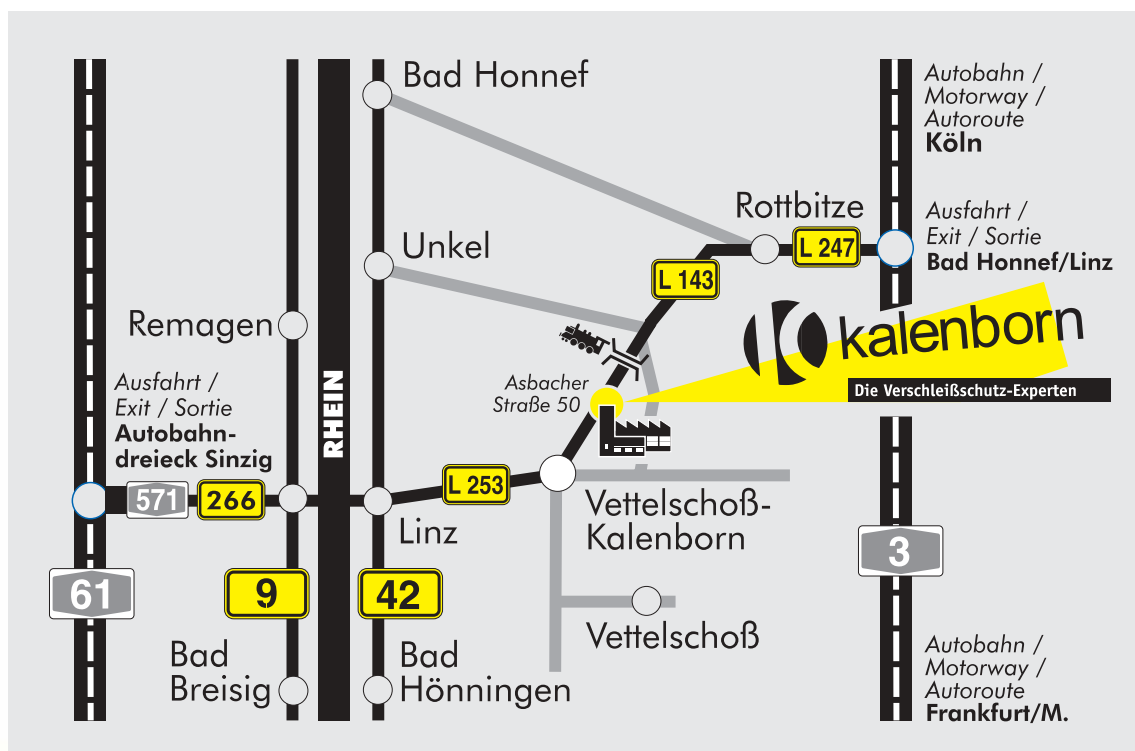

Auf dem Weg zu Kalenborn
On the Way to Kalenborn
En route à Kalenborn

Kalenborn Kalprotect · D-53560 Vettelschoss-Kalenborn · Asbacher Str. 50

Telefon +49(0) 26 45.18-0 · Telefax +49(0) 26 45.18-112/180 (Export)

kalenborn@kalenborn.de · www.kalenborn.de